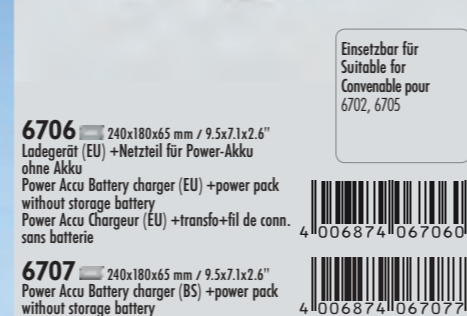

FUNK-TECHNOLOGIE

Die auf den nachfolgenden Seiten dargestellten SIKUCONTROL32-Modelle basieren auf der neuesten Funktechnik im 2,4 GHz-Band. Hochwertige Elektronik- und Mechanikkomponenten, kombiniert mit detaillierten Modellfahrzeugen im Maßstab 1:32 garantieren ein außergewöhnliches Spielerlebnis. Die als SIKUCONTROL32-Zubehör angebotenen Anhänger und Geräte sind mit den Traktoren dieser Serie nutzbar.

RADIO TECHNOLOGY

The SIKUCONTROL32 models shown on the following pages use the latest radio technology of 2,4 GHz. High-quality electronic and mechanic parts are incorporated in detailed miniature 1:32 scale vehicles guarantee an extraordinary playing experience. The trailers and equipment offered as SIKUCONTROL32 accessories can be used with the tractors in this series.

RADIO TECHNOLOGIE

Les modèles SIKUCONTROL32 présentés sur les pages suivantes sont basés sur la technique radio la plus récente en 2,4 GHz. Les composants électroniques et mécaniques de haute qualité, combinés avec des modèles détaillés à l'échelle 1:32, garantissent une qualité de jeu exceptionnelle. Les remorques et accessoires agricoles que nous proposons dans la gamme SIKUCONTROL32 sont compatibles avec les tracteurs de cette même série.

SYMBOLE · SYMBOLS · SYMBOLES