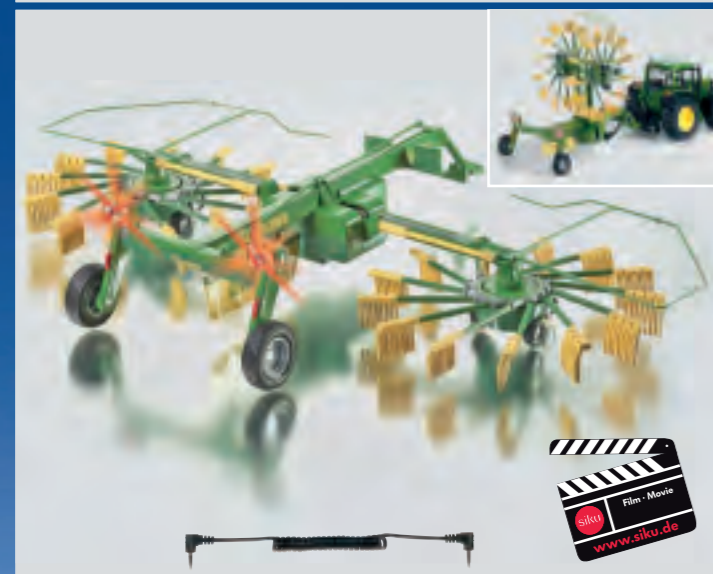

6782 1:32 305x220x124 mm / 12.0x8.7x4.8"
2-Kreisel-Schwader · Twin Rotor Rake · Andaineuse rotative à disques
4 006874 067824