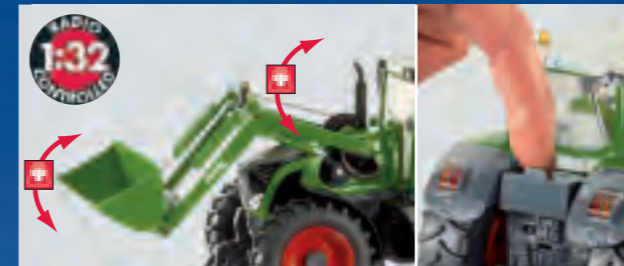

6763 1:32 370x172x210 mm / 14.6x6.8x8.3"
John Deere® 8430T Tracked Tractor with Remote Control, Charger (BS), Akku